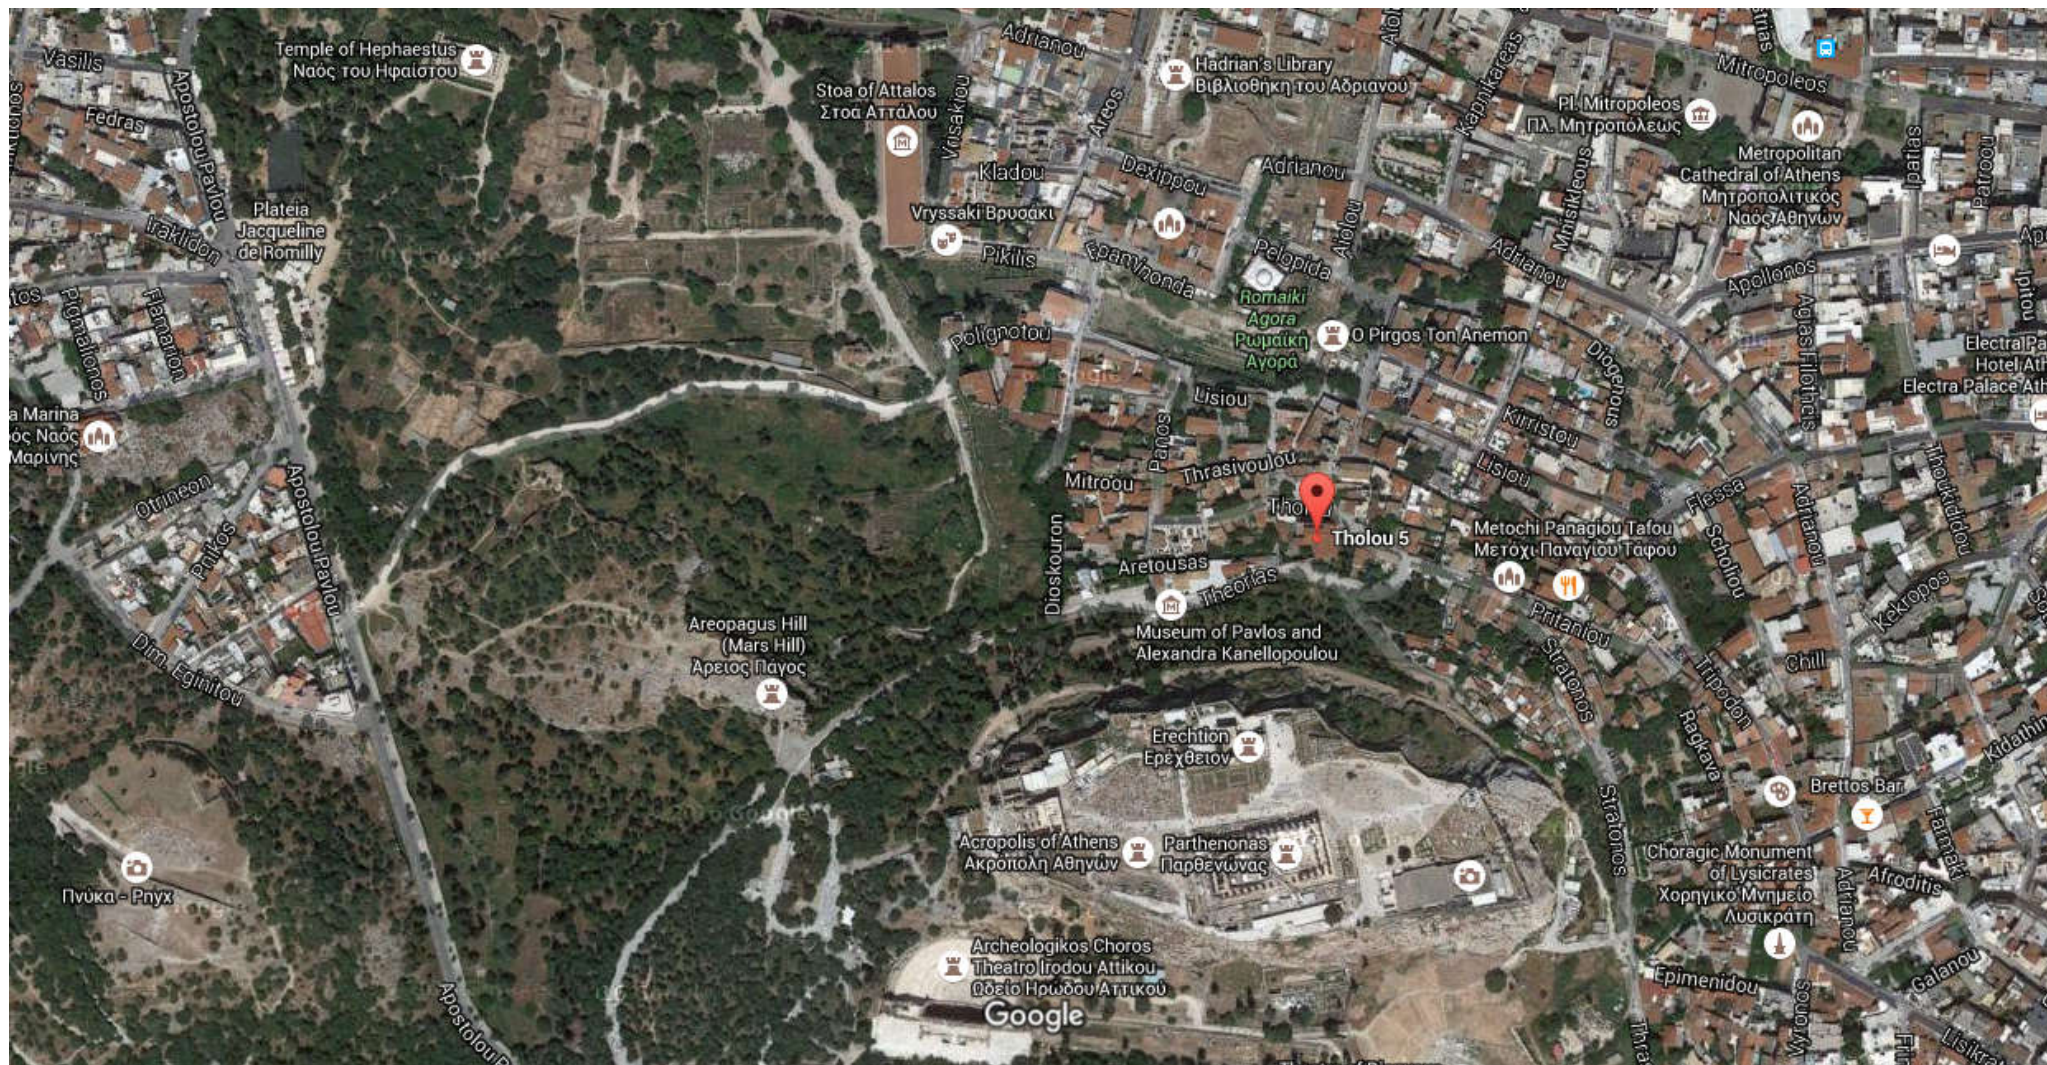

Η ιστοσελίδα δεν έχει αξιολόγηση

Google Maps Tholou 5

Imagery ©2016 CNES / Astrium, DigitalGlobe, Map data ©2016 Google 200 ft

Tholou 5
Athina 105 56
Greece

At this location

Athens University Museum

4.2 (6)